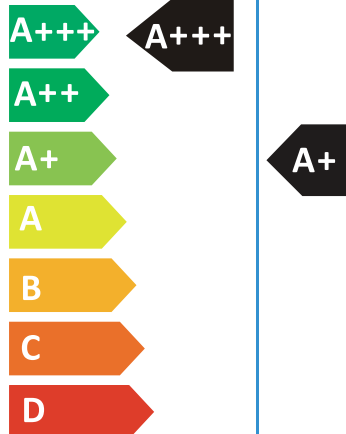

ENERG

енергия · ενεργεια

TOYOTOMI

Model SRN22-12R32
SRG22-12R32

SEER

KW 3,5
SEER 6,2
kWh/annum 198

SCOP

KW	3,4	2,7	00
SCOP	5,2	4,0	00
kWh/annum	914	938	00