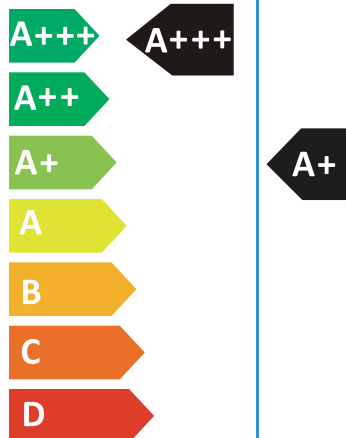

ENERG
енергия · ενεργεια

TOYOTOMI

Model SRN22-18R32
SRG22-18R32

SEER

KW 5,1
SEER 6,6
kWh/annum 270

SCOP

KW	3,9	3,6	00
SCOP	5,4	4,1	00
kWh/annum	1017	1220	00

57dB