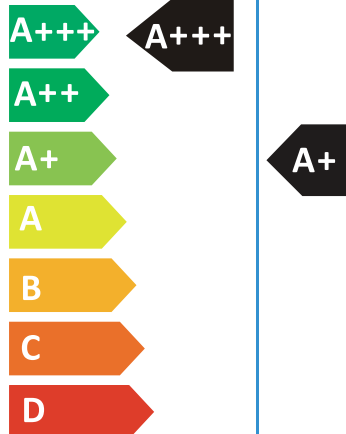

ENERG
енергия · ενεργεια

TOYOTOMI

Model THN-A28VR22
THG-A28VR22

SEER

KW 2,7
SEER 6,4
kWh/annum 148

SCOP

KW	3,4	2,7	00
SCOP	5,2	4,0	00
kWh/annum	917	938	00

54dB