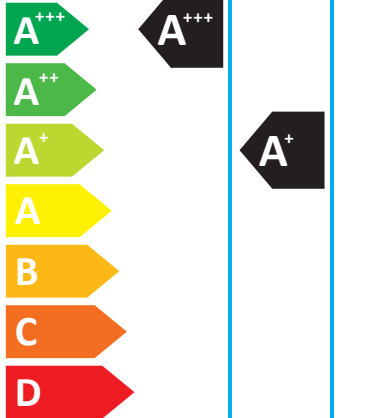

## TOYOTOMI

Model TKG-2371R32  
TKN-2371R32

SEER

kW 7,1

SEER 7,0

kWh/annum 355

SCOP

kW 5,7

SCOP 5,4

kWh/annum 1478

5,6 X

4,2 X

1867 X

64dB

70dB

ENERGIA · ЕНЕРГИЯ · ΕΝΕΡΓΕΙΑ · ENERGIJA · ENERGY · ENERGIE · ENERGI